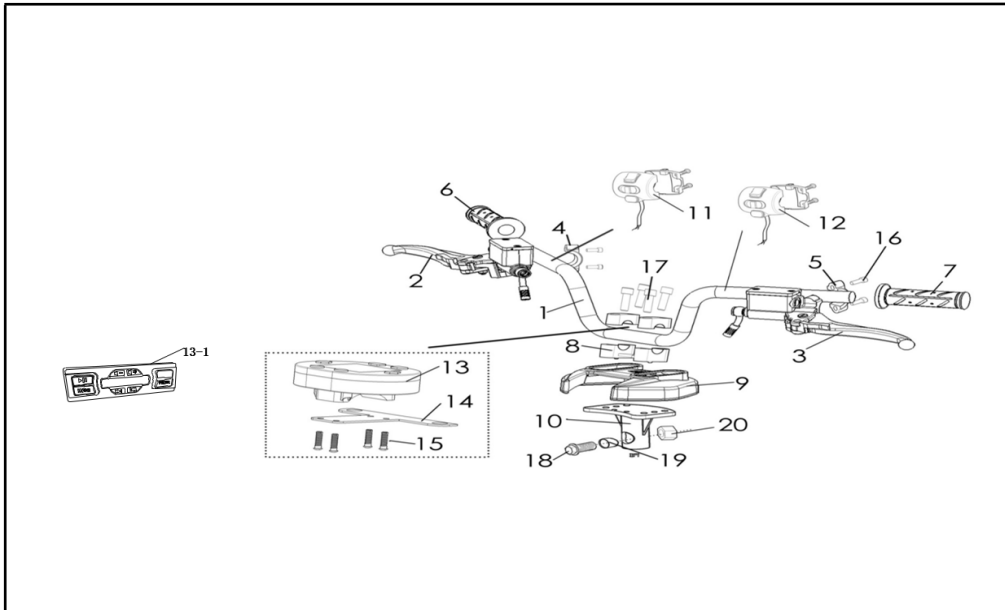

F 13 Handle Bar Assy

NO.	Menila Art.	Version	Artikelbeschreibung (deutsch)	Qty	Unit
1	9102428	V8-V9	Lenker	1	pc
2	9102187	V8-V9	Vordere Bremse	1	set
3	9102429	V8-V9	Hintere Bremse	1	set
6	9102430	V8-V9	Gasgriff	1	pc
7	9102431	V8-V9	Griffgummi	1	pc
8	9102432	V8-V9	Lenkerhalterung	1	set
9	9102433	V8-V9	Abdeckung Lenkerhalterung	1	pc
10	9102434	V8-V9	Obere Brücke	1	pc
11	9102392	V8-V9	Lenkerschalter links	1	set
12	9102393	V8-V9	Lenkerschalter rechts	1	set
13	9102339	V8-V9	MP3 &Radio	1	pc
13-1	9102049	V8-V9	Multimediaspieler	1	pc
14	9102435	V8-V9	MP3- und Radiohalterung	1	pc
15	9102436	V8-V9	Schraube M3×14	4	pcs
16	9102170	V8-V9	Flanschschraube M6×20	4	pcs
17	9102437	V8-V9	Innensechskantschraube M8×50	4	pcs
18	9102240	V8-V9	Flanschschraube M10×45	1	pc
19	9102438	V8-V9	Spannring	1	pc
20	9102439	V8-V9	Sicherungsmutter M10	1	pc