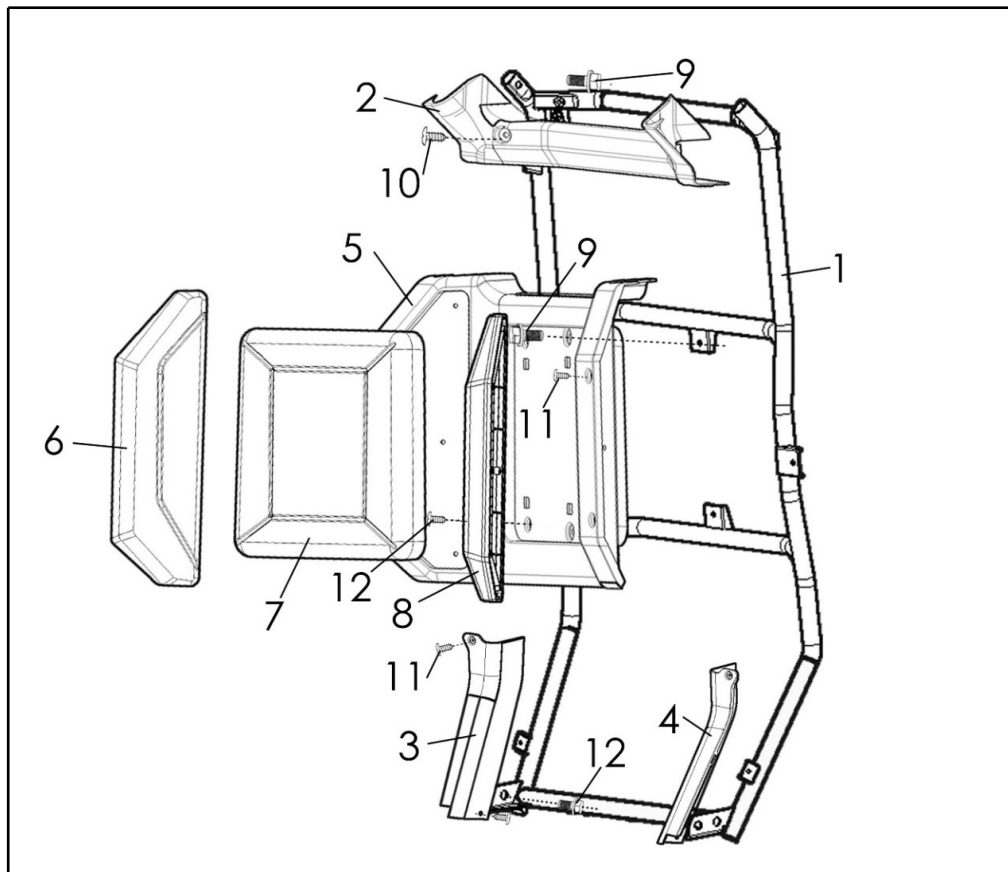

F 11 Rear Part of Driver's Cabin

NO.	Menila Art.	Version	Artikelbeschreibung (deutsch)	Qty	Unit
1	9102384	V1-V9	Kabinenrahmenrückseite	1	pc
2	9102385	V1-V9	Abdeckung Kabinenrahmen hinten oben	1	pc
3	9102386	V1-V9	B-Säulenabdeckung rechts	1	pc
4	9102387	V1-V9	B-Säulenabdeckung links	1	pc
5	9102388	V1-V9	Rückenlehnenmontageplatte	1	pc
6	9102389	V1-V9	Sitzwange rechts	1	pc
7	9102390	V1-V9	Sitzwange links	1	pc
8	9102391	V1-V9	Rückenlehne	1	pc
9	9102021	V1-V9	Flanschschraube M6×16	2	pc
10	9102300	V1-V9	Pan-Schraube M6×12	2	pcs
11	9102238	V1-V9	Blechschaube ST4.8×16	6	pcs
12	9102338	V1-V9	Sitzverriegelung	1	pc