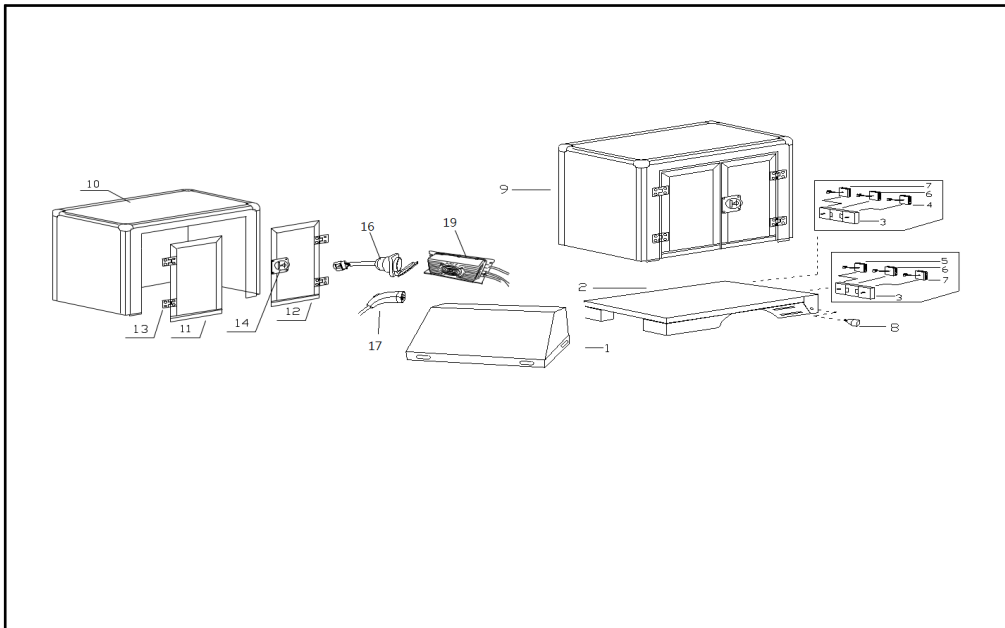

F 10-2 Packing Box

NO.	Menila Art.	Version	Artikelbeschreibung (deutsch)	Qty	Unit
1	9102372	ab V8	Abdeckung der Elektronik	1	pc
2	9102377	ab V8	Boden des Laderaums	1	pc
3	9102378	ab V8	Rücklicht Rahmen	2	pcs
4	9102381	ab V8	Rückwärtsganglicht	1	pc
5	9102382	ab V8	Nebellicht	1	pc
6	9102380	ab V8	Bremslicht	2	pcs
7	9102379	ab V8	Blinker links hinten	2	pcs
8	9102383	ab V8	Kennzeichenlicht	1	pc
9	9102408	ab V8	Cargo Koffer komplett	1	pc
10	9102409	ab V8	Cargo Koffer Hülle	1	pc
11	9102410	ab V8	Cargo Tür links	1	pc
12	9102411	ab V8	Cargo Tür rechts	1	pc
13	9102412	ab V8	Cargo Türschanier	4	pcs
14	9102337	ab V8	Cargo Türschloss	1	pc
15		ab V8	Ladegeräteset	1	pc
16	9102071	ab V8	Ladebuchse Typ 2	1	pc
17	9102233	ab V8	Ladegerät Typ 2	1	pc
18		ab V8	Ladestandsanzeige	1	pc
19	9102234	ab V8	Ladecontroller	1	pc