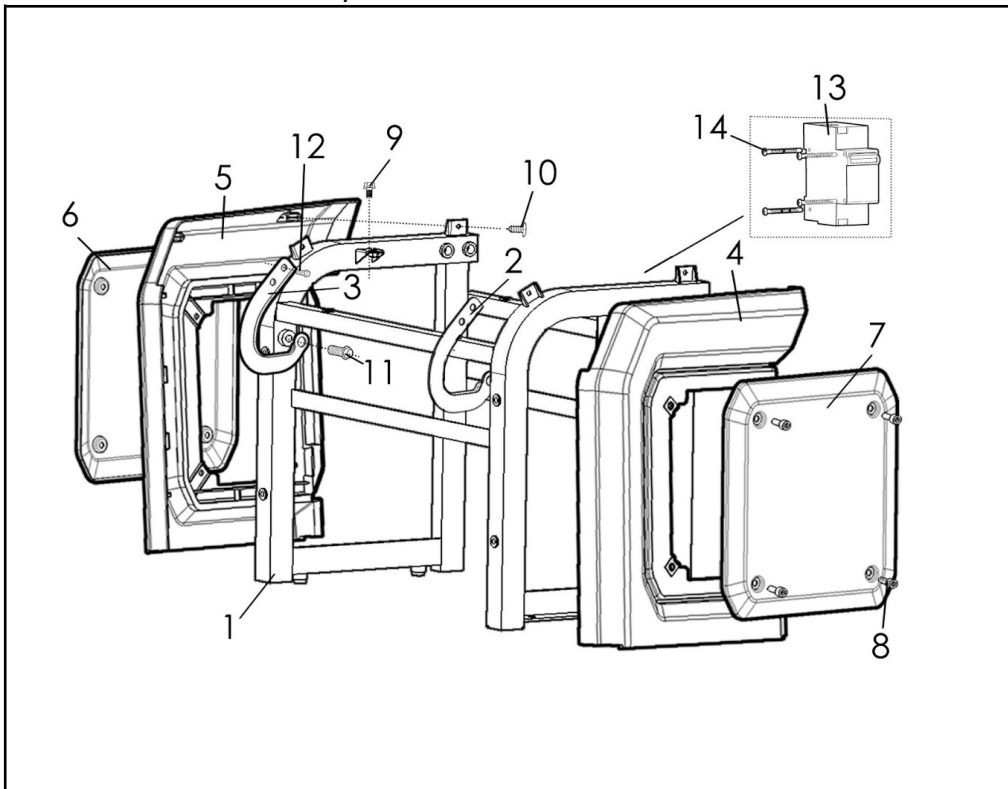

F 14 Driver Seat Stay

NO.	Menila Art.	Version	Artikelbeschreibung (deutsch)	Qty	Unit
1	9102440	V1-V9	Fahrersitzrahmen	1	pc
2	9102441	V1-V9	Fahrersitzwippe links	1	pc
3	9102442	V1-V9	Fahrersitzwippe rechts	1	pc
4	9102443	V1-V9	Fahrersitzstrebe linke Seitenabdeckung	1	pc
5	9102444	V1-V9	Fahrersitzstrebe rechte Seitenabdeckung	1	pc
6~7	9102445	V1-V9	Sitzstreben-Seitenverkleidung	2	pc
8	9102446	V1-V9	Innensechskantschraube M6×20	8	pcs
9	9102021	V1-V9	Flanschschraube M6×16 Rostfrei	10	pcs
10	9102332	V1-V9	Blechschrabe ST4.2×12	4	pcs
11	9102447	V1-V9	Spezialschraube M8×17	2	pcs
12	9102170	V1-V9	Flanschschraube M6×20	4	pcs
13	9102048	V1-V9	Hauptsicherung	1	pc
14	9102448	V1-V9	Schraube M3×45	2	pcs