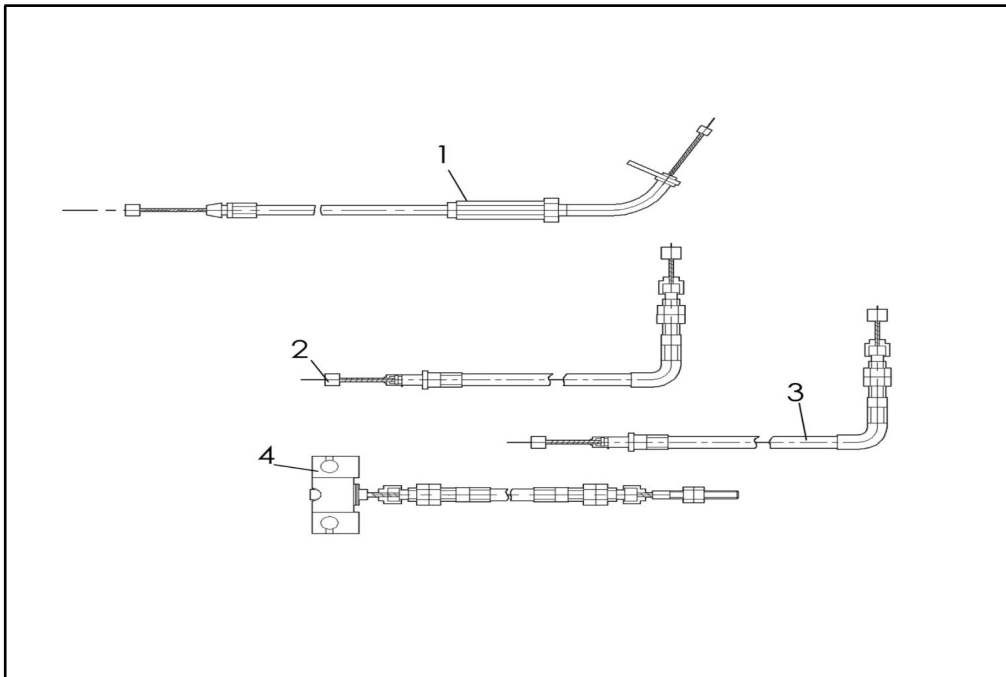

F 07 Parking Cables

NO.	Menila Art.	Version	Artikelbeschreibung (deutsch)	Qty	Unit
1	9102334	V1-V9		1	pc
2	9102335	V1-V9	Handbremsseil a	1	pc
3	9102336	V1-V9	Handbremsseil b	1	pc
4	9102084	V1-V9	Umlenkung Handbremse	1	pc