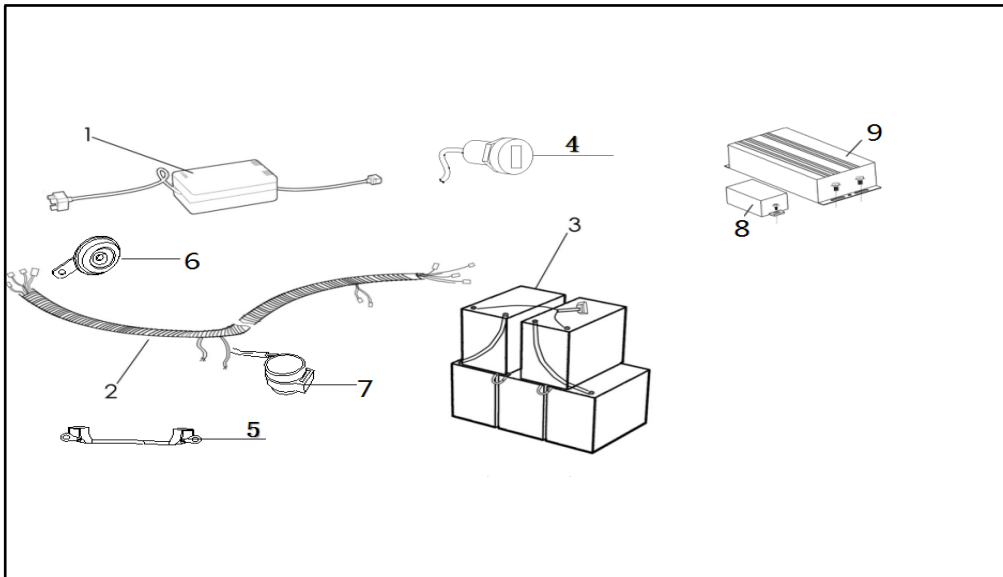

F 06 Harness & Charger

NO.	Menila Art.	Version	Artikelbeschreibung (deutsch)	Qty	Unit
1	9102231	ab V8	Ladegerät Blei/Gel 72V9A	1	pcs
	9102293	bis V8	Ladegerät Blei/Gel 72V5A tragbar	1	pcs
2	9102294	V8-V9	Kabelbaum	1	pcS
3	9102081	bis V8	Batteriepack 72V45Ah	6	uint
	9102028	bis V8		1	pc
	9102461	ab V8	Batteriepack 72V60Ah	6	uint
	9102462	ab V8		1	pc
4	9102298	V1	USB-Ladegerät	1	PCS
5	9102082	V1-V9	Batteriekabel	1	pc
6	9102299	V1-V9	Fanfare	1	PCS
7	9102033	V1-V9	Blinkerrelais	1	PCS
8	9102029	V1-V9	DC-DC Wandler 12V20A	1	PCS
9,1	9102163	V8	Digital controller 72V3.0kw	1	PCS
	9102164	V9	Digital controller 72V3.0kw	1	PCS
9,2		V8	Digital controller 72V2.5kw	1	PCS
		V9	Digital controller 72V2.5kw	1	PCS
10	9102234		Ladecontroller	1	pc
11	9102233		Ladekabel Typ 2	1	pc