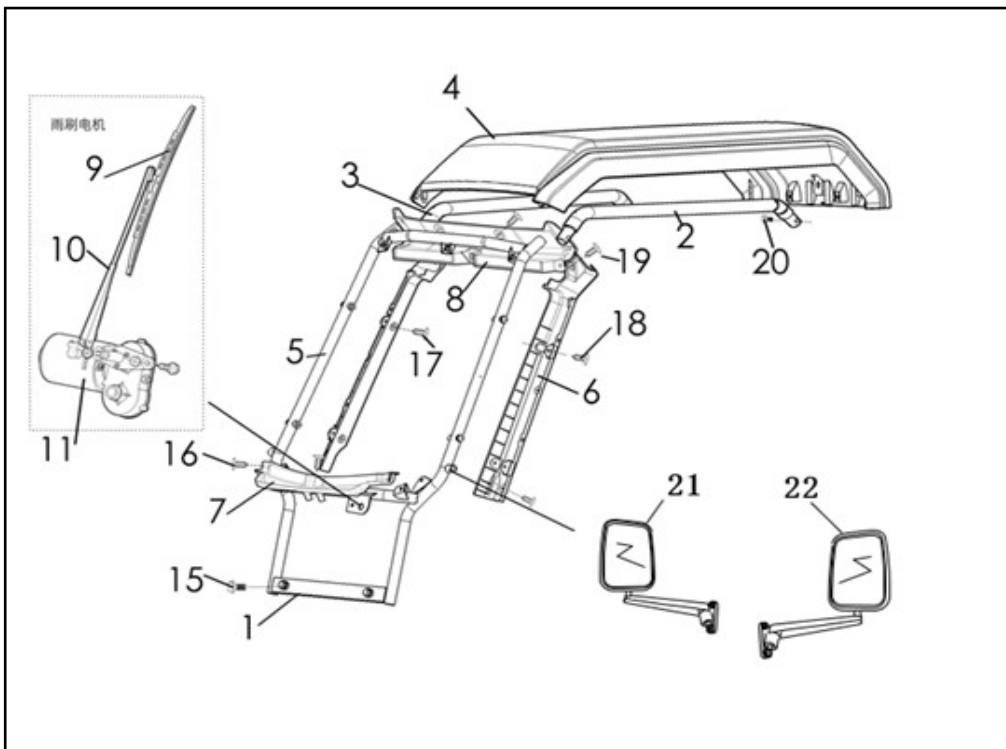

F 08 Front Top Part & Wipe Motor

NO.	Menila Art.	Version	Artikelbeschreibung (deutsch)	Qty	Unit
1	9102352	V1-V9	Frontscheibenrahmen	1	pc
2	9102353	V1-V9	Rahmenrohr links	1	pc
3	9102354	V1-V9	Rahmenrohr rechts	1	pc