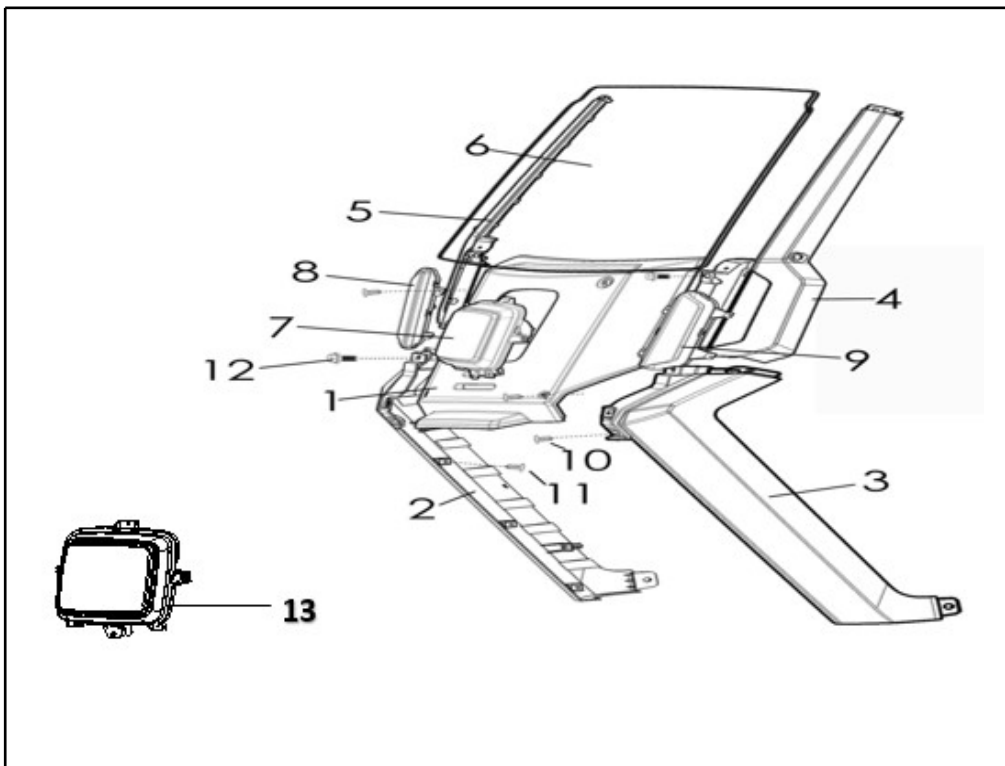

4	9102355	V1-V9	Kabinendach	1	pc
5	9102356	V1-V9	A-Säulenabdeckung rechts	1	pc
6	9102357	V1-V9	A-Säulenabdeckung links	1	pc
7	9102358	V1-V9	Frontscheibenabdeckung vorne	1	pc
8	9102359	V1-V9	Frontscheibenabdeckung innen	1	pc
9	9102360	V1-V9	Wischerblatt	1	pc
10	9102361	V1-V9	Wischerarm	1	pc
11	9102362	V1-V9	Wischermotor	1	pc
15	9102240	V1-V9	Flanschschrabe M10×45	2	pcs
16	9102021	V1-V9	Flanschschrabe M6×16	2	pcs
17	9102300	V1-V9	Pan-Schrabe M6×12	4	pcs
18	9102092	V1-V9	Flanschschrabe M6×12	4	pcs
19	9102238	V1-V9	Blechschrabe ST4.8×16	3	pcs
20	9102237	V1-V9	Flanschschrabe M8×16	4	pcs
21	9102309	V8-V9	Rückspiegel links	1	pcs
22	9102310	V8-V9	Rückspiegel rechts	1	pcs

F 09 Front Covers & Front Windshield

NO.	Menila Art.	Version	Artikelbeschreibung (deutsch)	Qty	Unit
1	9102363	V1-V9	Verkleidung vorne	1	pc
2	9102364	V1-V9	Verkleidung vorne rechts außen	1	pc
3	9102365	V1-V9	Verkleidung vorne links außen	1	pc
4	9102366	V1-V9	A-Säulenabdeckung außen rechts	1	pc
5	9102367	V1-V9	A-Säulenabdeckung außen links	1	pc
6	9102368	V1-V9	Frontscheibe	1	pc
7	9102369	V1-V9	Frontscheinwerfer	1	pc
8	9102370	V1-V9	Blinker vorne rechts	1	pc
9	9102371	V1-V9	Blinker vorne links	1	pc