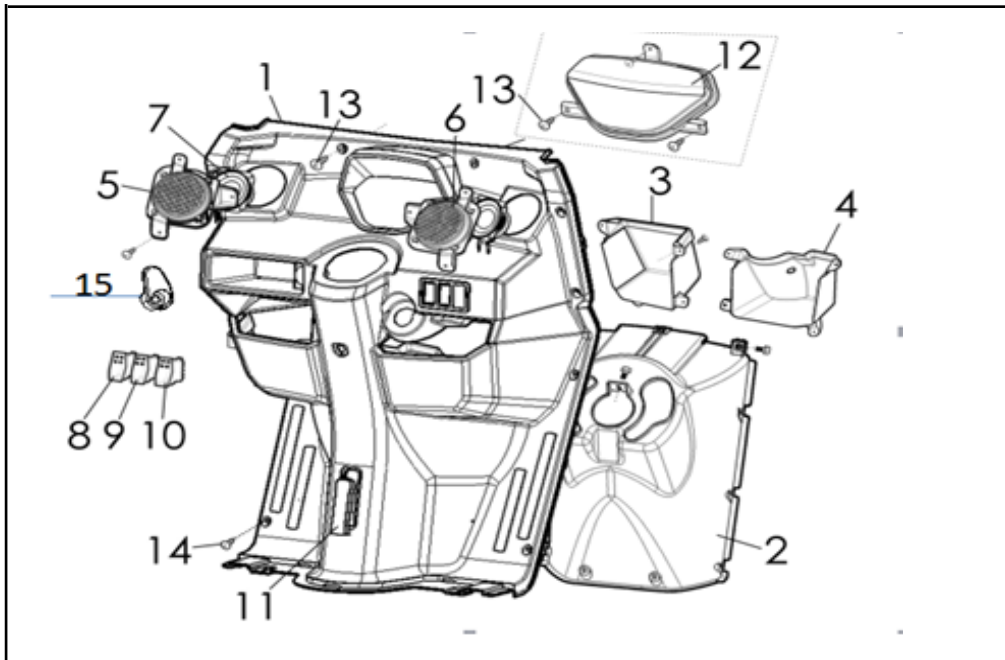

NO.	Menila Art.	Version	Artikelbeschreibung (deutsch)	Qty	Unit
1	9102322	V8-V9	Amaturrenbrett	1	pc
2	9102323	V8-V9	Innenkotflügel	1	pc
3	9102324	V8-V9	Ablage links	1	pc
4	9102325	V8-V9	Ablage rechts	1	pc
5	9102326	V8-V9	Lautsprecherabdeckung links	1	pc
6	9102327	V8-V9	Lautsprecherabdeckung rechts	1	pc
7	9102328	V8-V9	Lautsprecher	2	pcs
8	9102047	V8-V9	Gangwahlschalter	1	pc
9	9102046	V8	Wischerschalter	1	pc
10	9102329	V8	Nebelschluss	1	pc
11	9102330	V8-V9	FIN-Abdeckung	1	pc
12	9102331	V8-V9	Tacho	1	pcs
13	9102238	V8-V9	Blechschraube ST4.8×16	5	pcs
14	9102332	V8-V9	Blechschraube ST4.2×12	8	pcs
15	9102333	V8-V9	Helmhaken	1	pcs