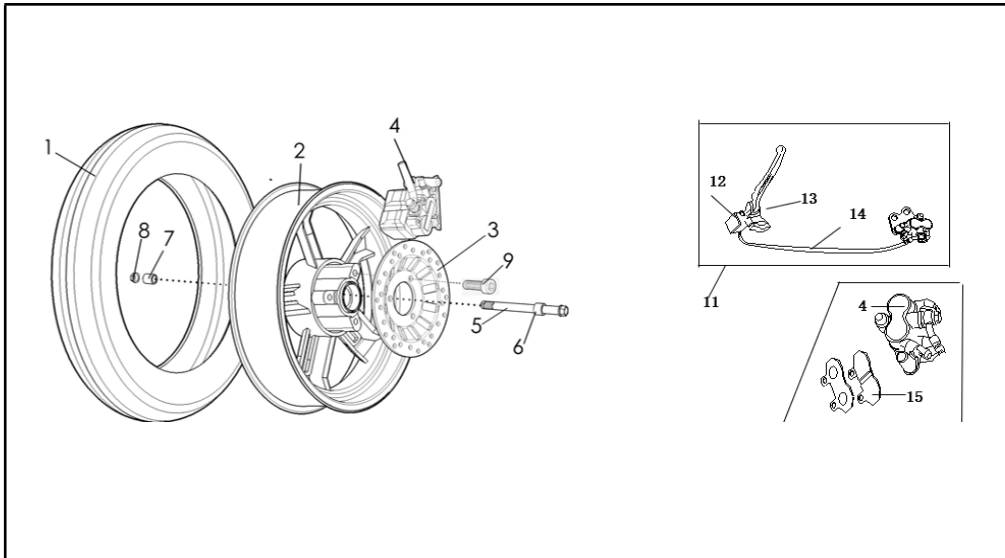

F 15 Front Wheel Assy

NO.	Menila Art.	Version	Artikelbeschreibung (deutsch)	Qty	Unit
1	9120084	V1-V9	Vorderreifen 130 60-13	1	pc
2	9102179	V1-V9	Felge vorne Guss MT3.50x13	2	pc
3	9102180	V1-V9	Bremsscheibe vorne	1	pc
4	9102181	V1-V9	Bremssattel vorne	1	pc
5	9102182	V1-V9	Vorderachse	1	pc
6	9102183	V1-V9	Vorderrad-Distanzring rechts	1	pc
7	9102184	V1-V9	Vorderrad-Distanzring links	1	pc
8	9102185	V1-V9	Sicherungsmutter M12	1	pc
9	9102186	V1-V9	Spezialschraube M8x25	3	pcs
10	9102229	V1-V9	Reifenventil	1	pcs
11	9102187	V1-V9	An	1	pc
12	9102248	V1-V9	Hauptbremszylinder	1	pc
13	9102246	V1-V9	Bremsenschalter vorne	1	pc
14	9102190	V1-V9	Bremsschlauch vorne	1	pc
15	9102189	V1-V9	Bremsbelagsatz vorne	1	Unit