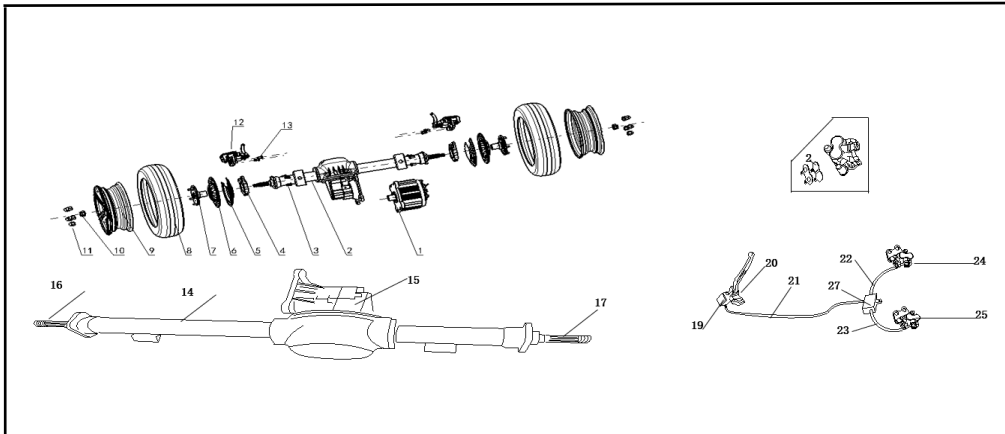

F 16 Rear Axle Assy

NO.	Menila Art.	Version	Artikelbeschreibung (deutsch)	Qty	Unit
1,1	9102213	V8	Antriebsmotor 72V	1	pcs
	9102214	V9	Antriebsmotor 72V	1	pcs
2	9102027	V8-V9	Hinterachse 850B	1	pcs
3	9102449	V8-V9	Blattfederbuchse	1	pc
4.1	9102450	V8-V9	Bremssattelhalter hinten links	1	pc
4.2	9102451	V8-V9	Bremssattelhalter hinten rechts	1	pc
5,1	9102452	V8-V9	Ankerblech links	1	pc
5,2	9102453	V8-V9	Ankerblech rechts	1	pc
6	9102454	V8-V9	Bremsscheibe hinten	2	pc
7	9102198	V8-V9	Radnabe	2	pcs
8,1	9120085	V8-V9	Sommerreifen 135/70-12	2	pcs
8,2	9120086	V8-V9	Winterreifen 135/70-12	2	pcs
9	9102191	V8-V9	Hintere Gussfelge MT4.0x12	2	pcs
10	9102223	V8-V9	Sechskantmutter	2	pc
11	9102196	V8-V9	Hutmutter M10	10	pcs
12,1	9102244	V8-V9	Bremssattel links hinten	1	pc
12,2	9102245	V8-V9	Bremssattel rechts hinten	1	pc
13	9102207	V8-V9	Flanschschraube M10x35	4	pcs
14	9102455	V8-V9	Hinterachsgehäuse 850B	1	pc
15	9102456	V8-V9	Differential	1	pc
16	9102457	V8-V9	Antriebswelle rechts	1	pc
17	9102458	V8-V9	Antriebswelle links	1	pc
18	9102459	V8-V9	Dichtring	4	pcs
19	9102176	V8-V9	Hinterer Hauptzylinder	1	pc
20	9102246	V8-V9	Schalter Hinterradbremse	1	pc
21	9102208	V8-V9	Hauptbremsleitung 2000mm	1	pc
22	9102209	V8-V9	Bremsschlauch 550mm	1	pc
23	9102210	V8-V9	Bremsleitung 450mm	1	pc